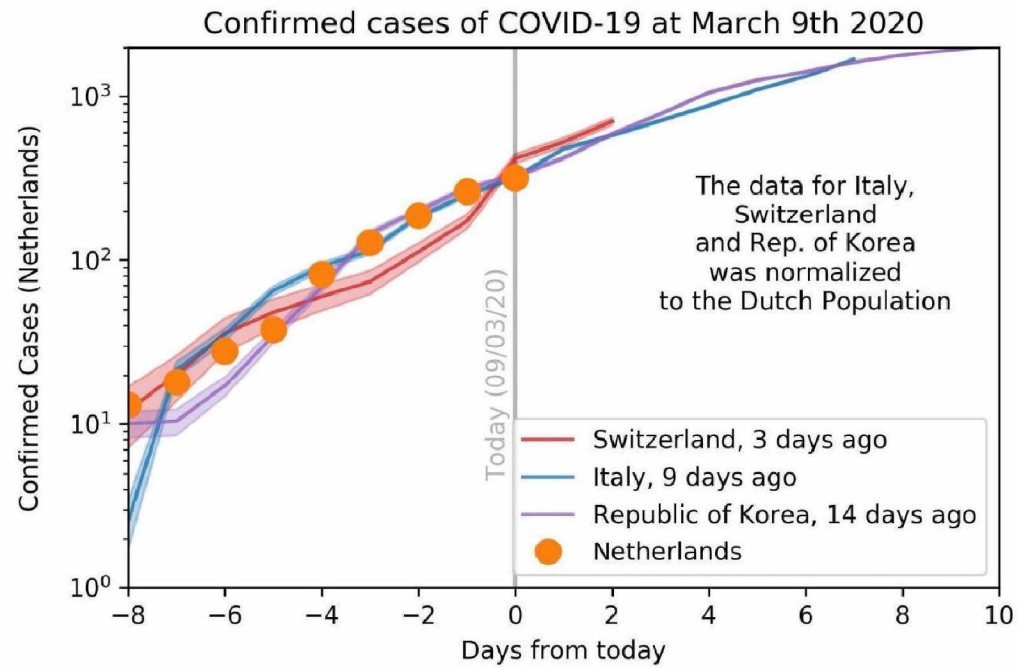

Ontwikkeling COVID19

Maart 2020 - Nederland

Beeld – we zijn hetzelfde als Italië, Zuid-Korea en Zwitserland

Voorspelling NL

Dutch COVID-19 prognosis

Aantal opnames

COVID-19 prognose