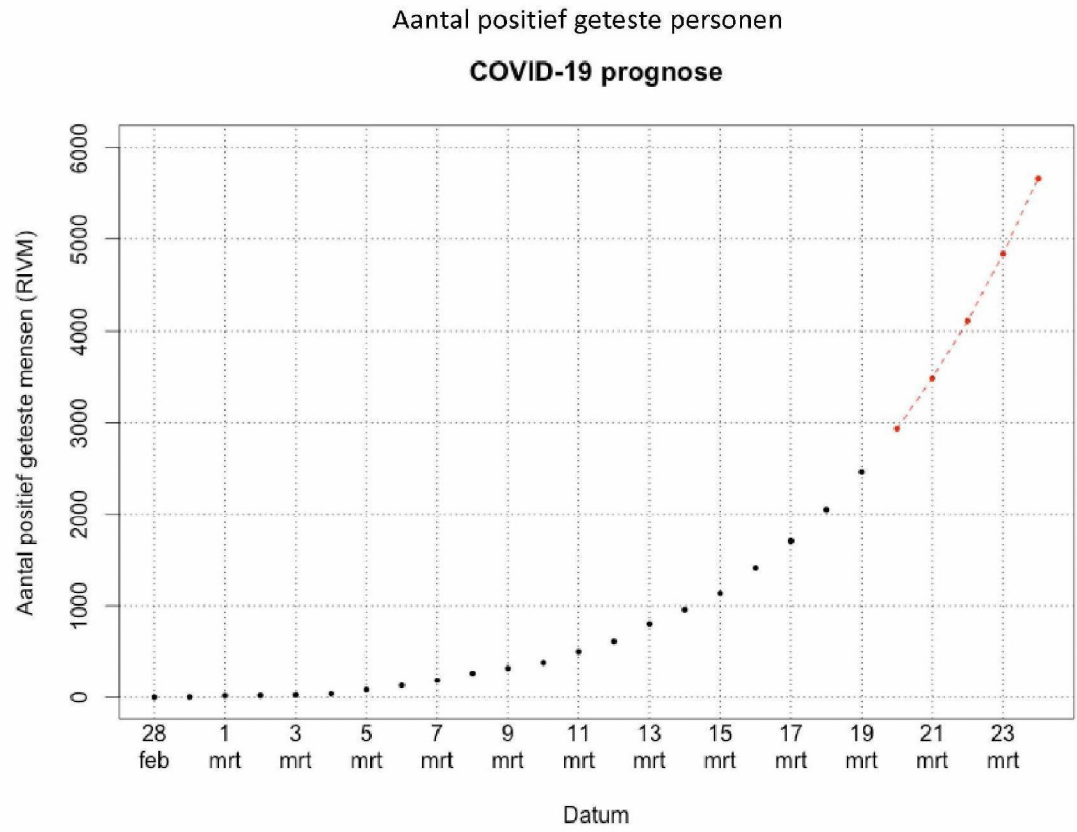

Ontwikkeling COVID19

Maart 2020 - Nederland

Beeld – we zijn hetzelfde als Italië, Zuid-Korea en Zwitserland

Voorspelling NL

Dutch COVID-19 prognosis

Aantal opnames

COVID-19 prognose