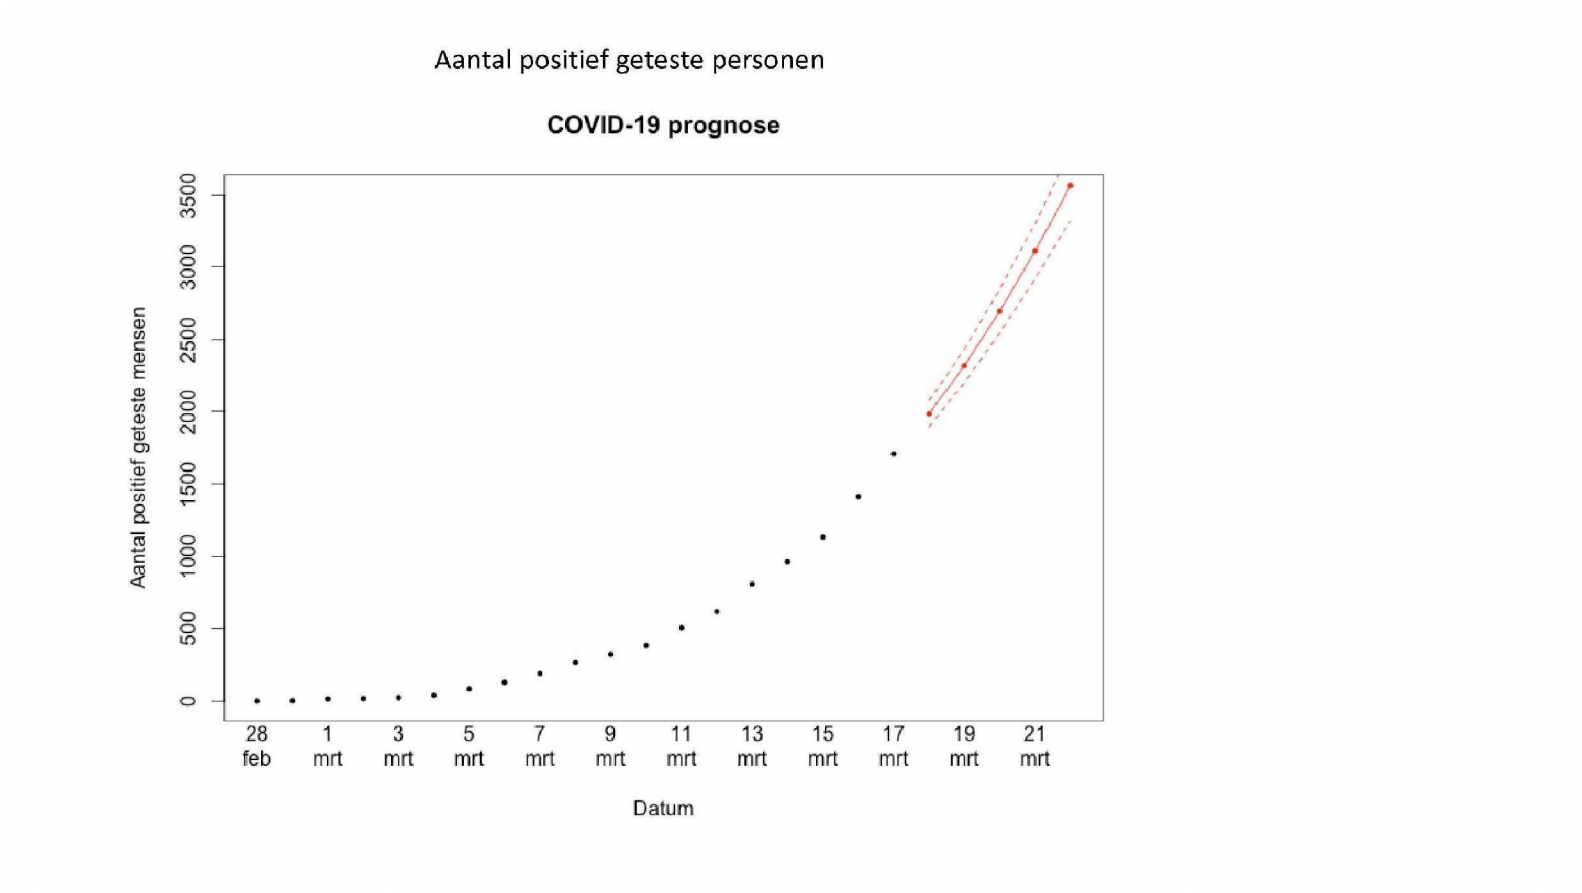

Ontwikkeling COVID19

Maart 2020 - Nederland

Beeld – we zijn hetzelfde als Italië, Zuid-Korea en Zwitserland

Voorspelling NL

Dutch COVID-19 prognosis

Aantal opnames

COVID-19 prognose