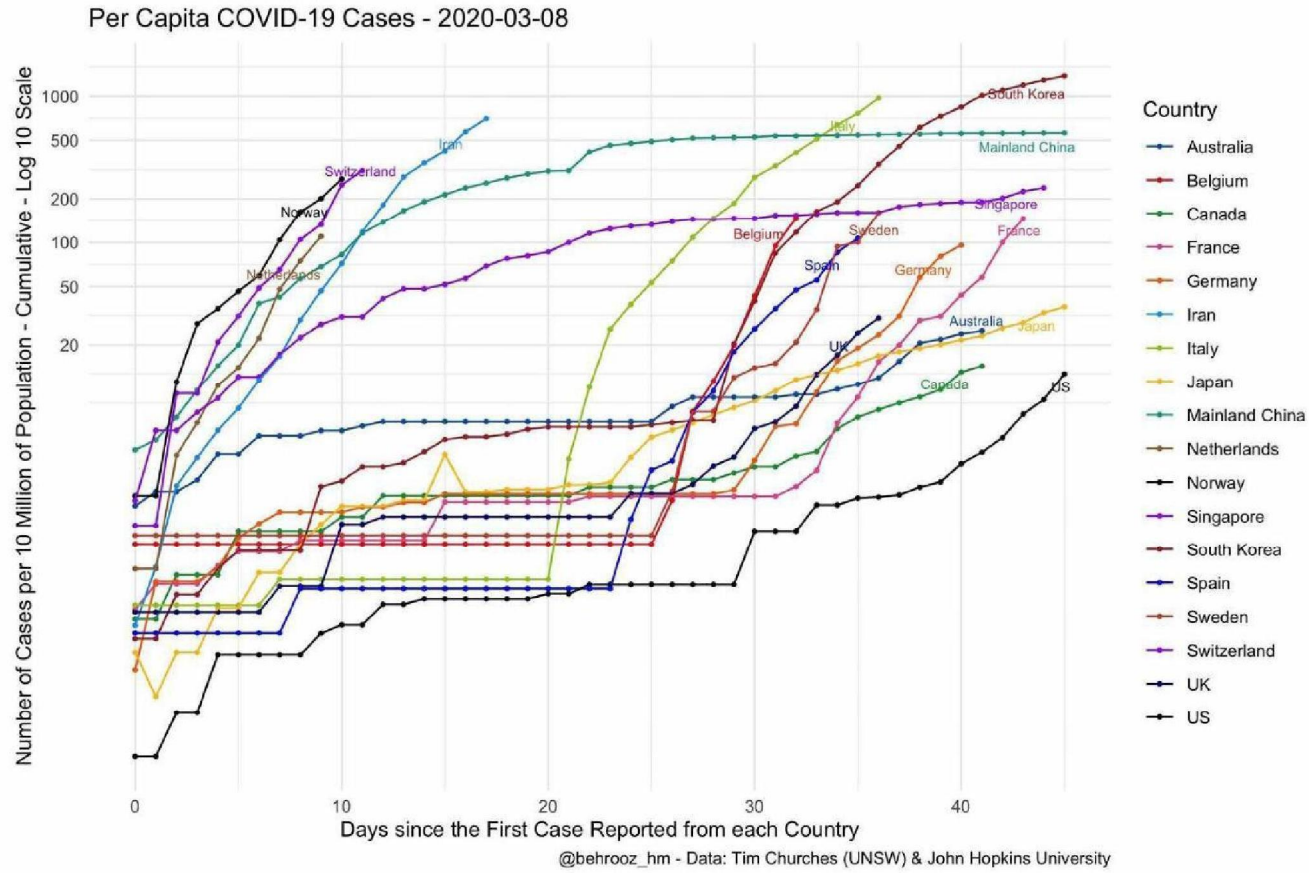

Ontwikkeling COVID19

Maart 2020 - Nederland

Beeld – we zijn hetzelfde als Italië, Zuid-Korea en Zwitserland

Voorspelling NL

Dutch COVID-19 prognosis

Aantal opnames

COVID-19 prognose