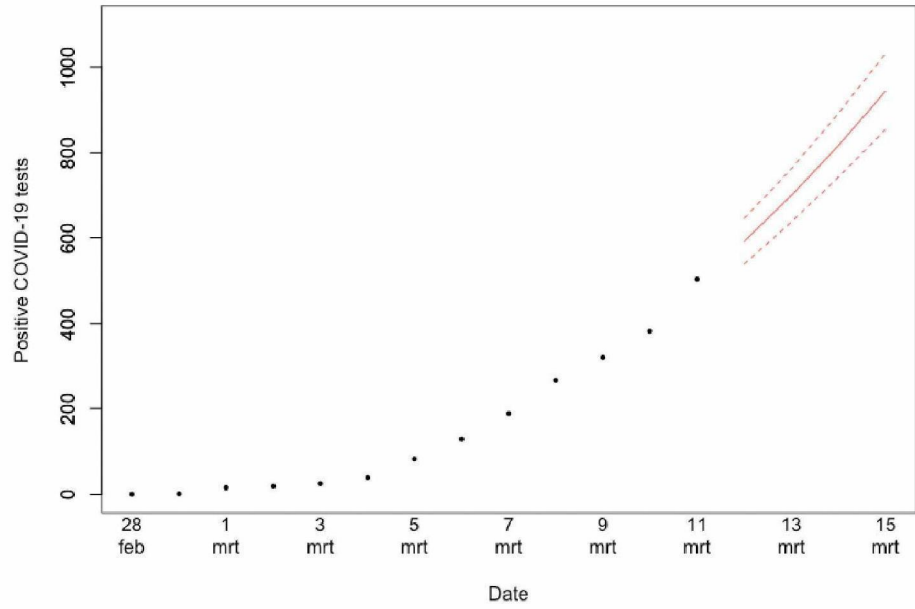

Ontwikkeling COVID19

Maart 2020 - Nederland

Beeld – we zijn hetzelfde als Italië, Zuid-Korea en Zwitserland

Voorspelling NL

Dutch COVID-19 prognosis

Aantal opnames

COVID-19 prognose